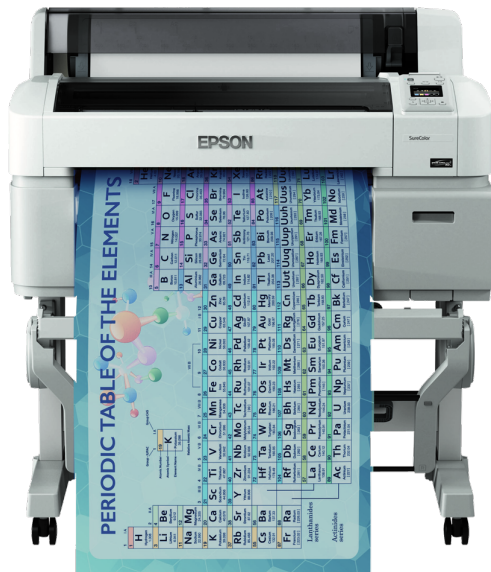

SureColor SC-T3200-PS

DATENBLATT

Äußerst produktiver 24-Zoll (61 cm)-Drucker, der Leistung, Qualität und Mehrwert vereint, damit Sie Zeit und Geld sparen können

Der SureColor SC-T3200 steigert die Effizienz in vielbeschäftigten Grafik-, CAD- und GIS-Produktionsumgebungen. Seine leistungsstarke Bildverarbeitung und die hohe Druckgeschwindigkeit entsprechen den Marktanforderungen nach maximaler Produktivität und Flexibilität. Der Epson PrecisionCore TFP-Druckkopf ist permanent und braucht nicht ausgetauscht zu werden. Gemeinsam mit der UltraChrome XD Ink sorgt sie für höchste Leistung, Mehrwert und eine vielseitige Medienunterstützung.

Ideal für den Grafik-, CAD- oder GIS-Bereich

Der SC-T3200 gehört zu der SureColor SC-T-Serie von Epson, einer 4-Farb-Großformatdrucker-Reihe, die sehr hohe Druckgeschwindigkeiten erzielt. Diese Serie wurde für eine Vielzahl von Grafik-, CAD- und GIS-Anwendungen sowie für die Bereiche Design, kommerzieller Druck, Copy Shop, Architektur, Konstruktion, Technik, Einzelhandel und Bildung konzipiert.

Leistungsstark

Zur Steigerung der Produktivität verfügt der SureColor SC-T3200 über 1 GB RAM für die ultraschnelle Bildverarbeitung. Eine optionale Festplatte mit 320 GB dient zur Zwischenspeicherung und zum Abruf von Aufträgen. Eine optionale PostScript-Unterstützung und die 1,6-GHz-Dual-Core-CPU ermöglichen das schnelle und direkte Drucken umfangreicher Dateien aus gängigen Design- und CAD-Programmen. Und der SureColor SC-T3200 ist schnell – die Ausgabe einer DIN A1-Seite dauert nur 28 Sekunden.

Kompakt, leise und benutzerfreundlich

Dank seines eleganten Designs, der kleinen Stellfläche und der leichten Bedienung von der Gerätevorderseite lässt sich der SureColor SC-T3200 ganz einfach in Bürouräumen integrieren.